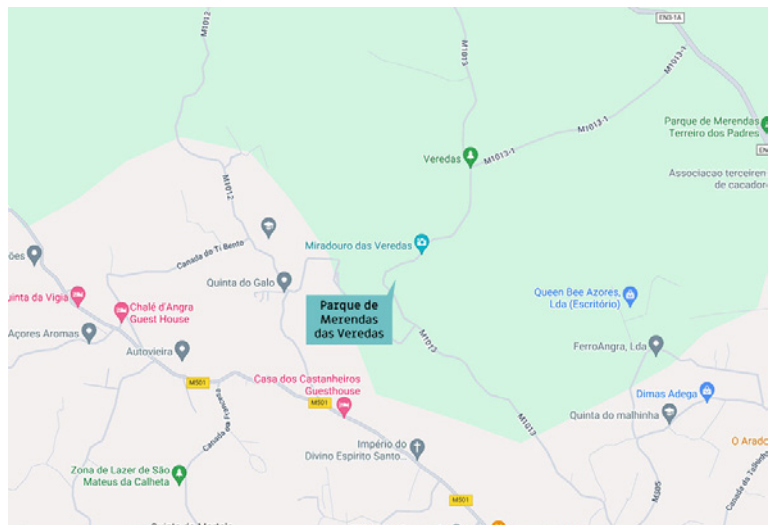

PARQUE DE MERENDAS DAS VEREDAS

Parque de Merendas das Veredas
38°41'06.8"N 27°15'15.1"W

<https://www.google.pt/maps>

Fotos:
Paulo Henrique Silva
CMAH

Atualizado
a 8 julho 2024