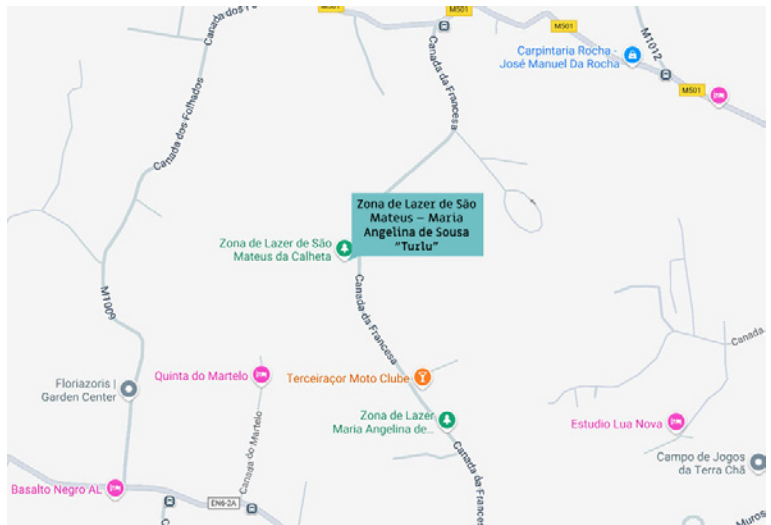

# ZONA DE LAZER DE SÃO MATEUS – MARIA ANGELINA DE SOUSA “TURLU”

Zona de Lazer de São Mateus – Maria Angelina de Sousa “Turlu”  
38°40'32.6"N 27°15'58.7"W  
<https://www.google.pt/maps>

Fotos:  
Paulo Henrique Silva  
CMAH