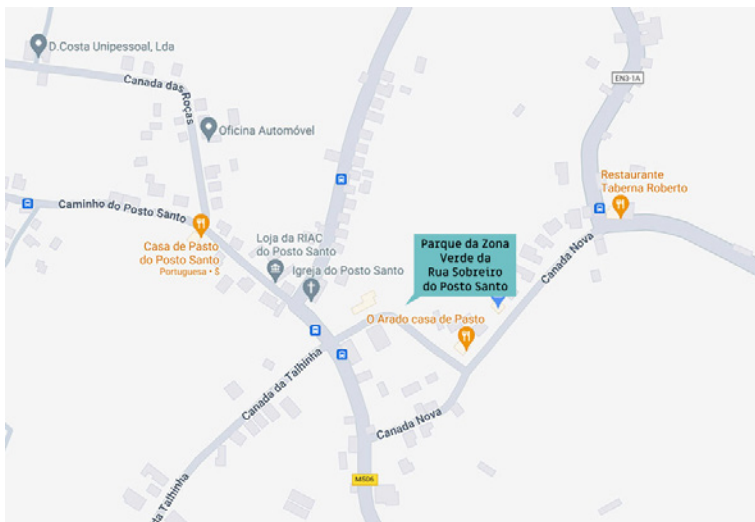

PARQUE DA ZONA VERDE DA RUA SOBREIRO DO POSTO SANTO

Parque da Zona Verde da Rua Sobreiro do Posto Santo
38°40'43.5"N 27°13'47.7"W

<https://www.google.pt/maps>

Fotos:
Paulo Henrique Silva
CMAH

Atualizado
a 9 julho 2024