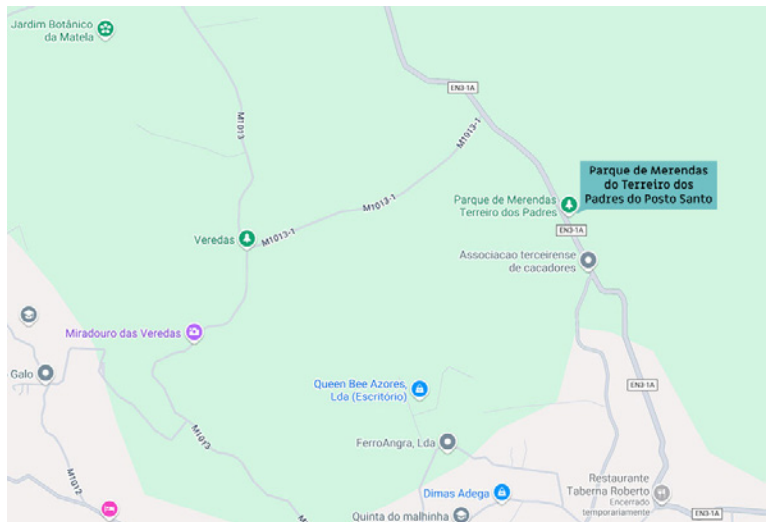

# PARQUE DE MERENDAS DO TERREIRO DOS PADRES DO POSTO SANTO

Parque de Merendas do Terreiro dos Padres do Posto Santo

38°41'29.6"N 27°13'54.5"W

<https://www.google.pt/maps>

Fotos:  
Paulo Henrique Silva  
CMAH