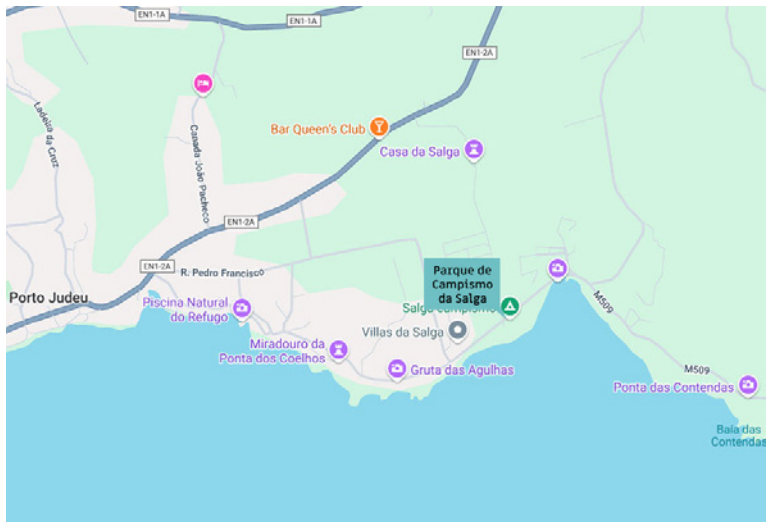

PARQUE DE CAMPISMO DA SALGA

Parque de Campismo da Salga
38°38'49.2"N 27°05'59.8"W

<https://www.google.pt/maps>

Fotos:
Paulo Henrique Silva
CMAH

Atualizado
a 12 novembro 2024