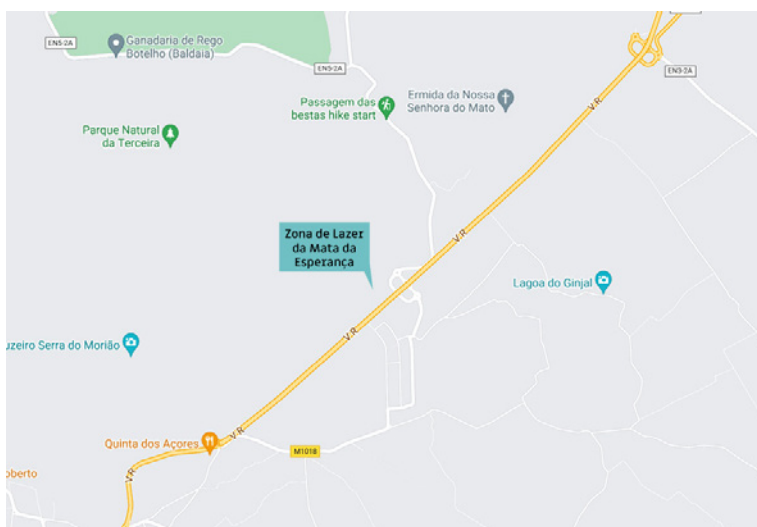

ZONA DE LAZER DA MATA DA ESPERANÇA

Zona de Lazer da Mata da Esperança
38°41'42.2"N 27°10'50.8"W

<https://www.google.pt/maps>

Fotos:
Paulo Henrique Silva
CMAH

Atualizado
a 1 setembro 2022