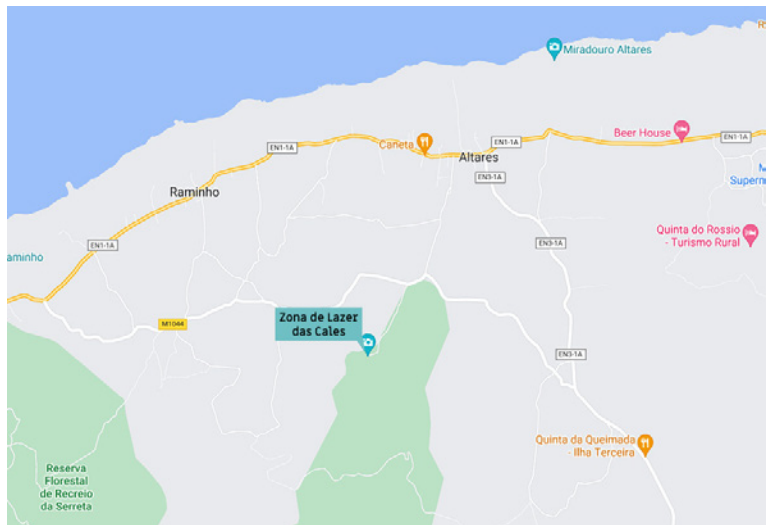

ZONA DE LAZER DAS CALES

Zona de Lazer das Cales
38°46'27.7"N 27°18'44.0"W

<https://www.google.pt/maps>

Fotos:
Paulo Henrique Silva
CMAH

Atualizado
a 1 setembro 2022