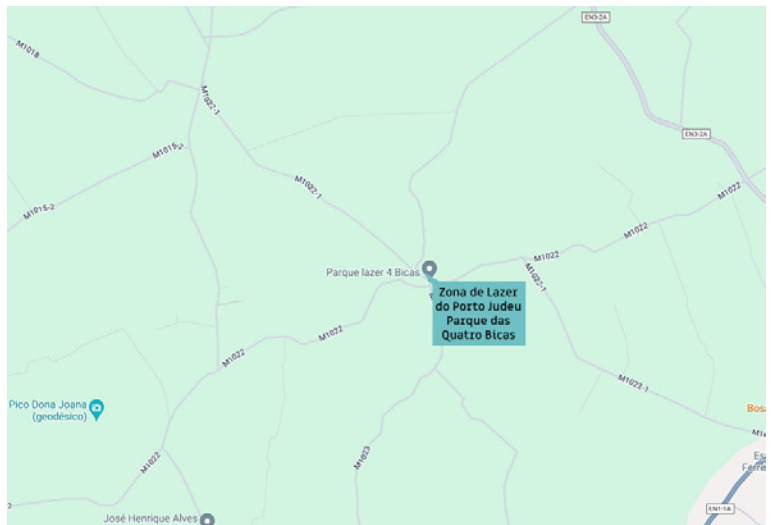

# ZONA DE LAZER DO PORTO JUDEU - PARQUE DAS QUATRO BICAS

Zona de Lazer do Porto Judeu - Parque das Quatro Bicas

38°40'19.7"N 27°07'16.7"W

<https://www.google.pt/maps>

Fotos:  
Paulo Henrique Silva  
CMAH

Atualizado  
a 16 agosto 2024