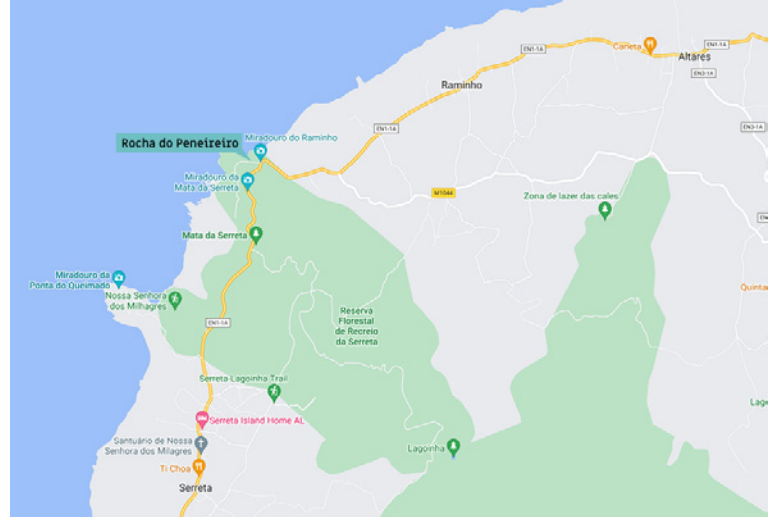

ROCHA DO PENEIREIRO

Rocha do Peneireiro
38°46'48.3"N 27°21'26.0"W

<https://www.google.pt/maps>

Fotos:
Paulo Henrique Silva
CMAH

Atualizado
a 15 agosto 2022