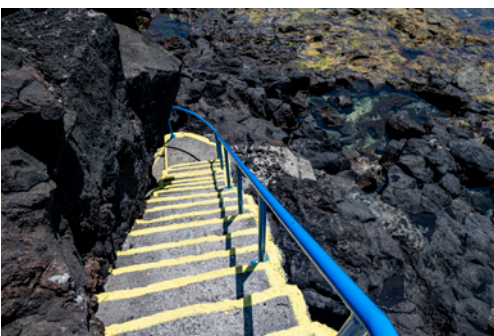

Ambiente / Recreação e lazer / Trilhos pedestres

PASSEIO FORTE DOS COELHOS

PASSEIOS MARÍTIMOS DO PORTO JUDEU

Passeio Forte dos Coelhos
38°38'41.9"N 27°06'28.7"W

<https://www.google.pt/maps>

Fotos:
Paulo Henrique Silva
CMAH