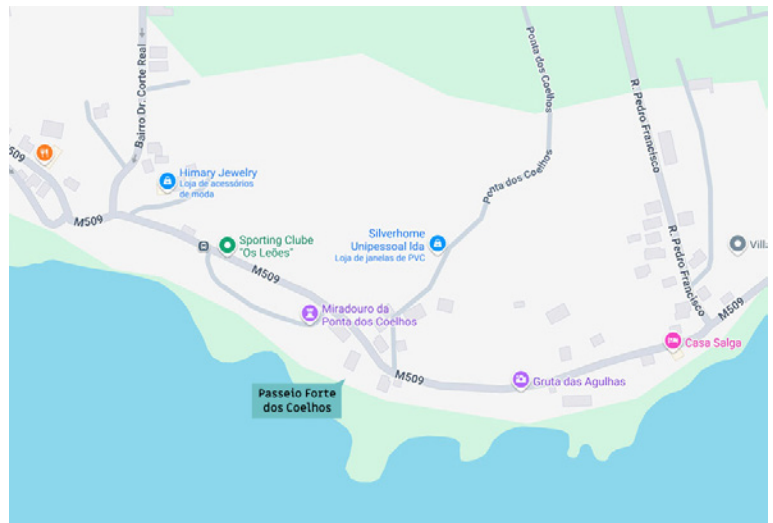

Ambiente / Recreação e lazer / Trilhos pedestres

PASSEIO FORTE DOS COELHOS

PASSEIOS MARÍTIMOS DO PORTO JUDEU

Passeio Forte dos Coelhos
38°38'41.9"N 27°06'28.7"W

<https://www.google.pt/maps>

Fotos:
Paulo Henrique Silva
CMAH