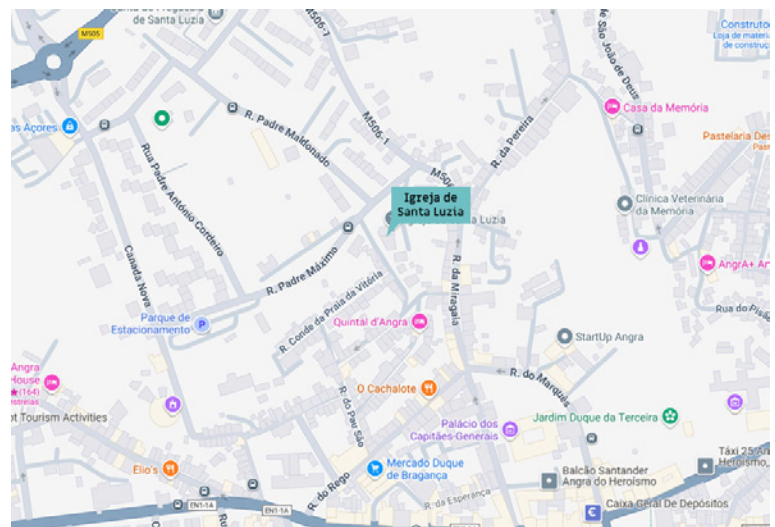

IGREJA DE SANTA LUZIA

Igreja de Santa Luzia
38°39'32.4"N 27°13'19.1"W

<https://www.google.pt/maps>

Fotos:
Paulo Henrique Silva
CMAH

Atualizado
a 2 janeiro 2025