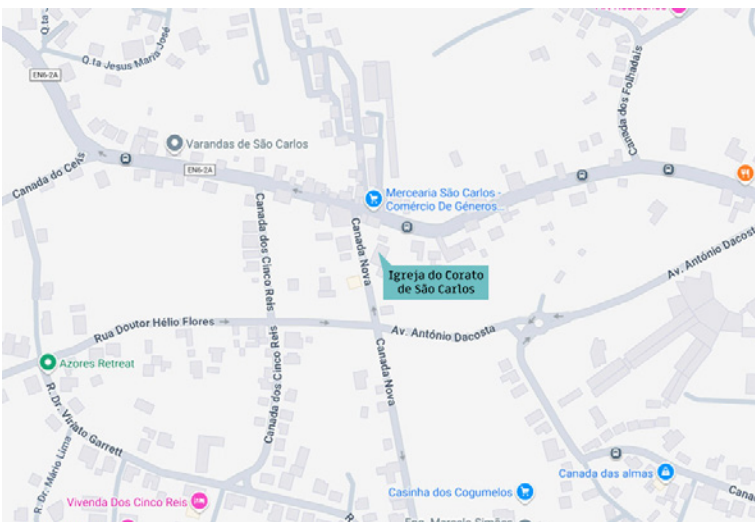

IGREJA DO CORATO DE SÃO CARLOS

Fotos:
Paulo Henrique Silva
CMAH

Atualizado
a 2 janeiro 2025

Igreja do Corato de São Carlos

38°39'44.1"N 27°14'48.7"W

<https://www.google.pt/maps>