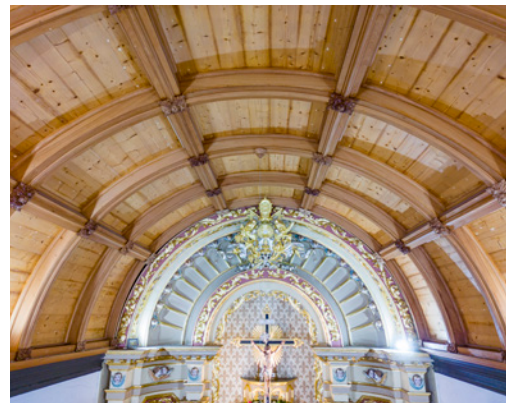

IGREJA PAROQUIAL DE SÃO PEDRO DA RIBEIRINHA

Fotos:
Paulo Henrique Silva
CMAH

Atualizado
a 2 janeiro 2025

Igreja Paroquial de São Pedro da Ribeirinha

38°39'42.5"N 27°10'53.0"W

<https://www.google.pt/maps>