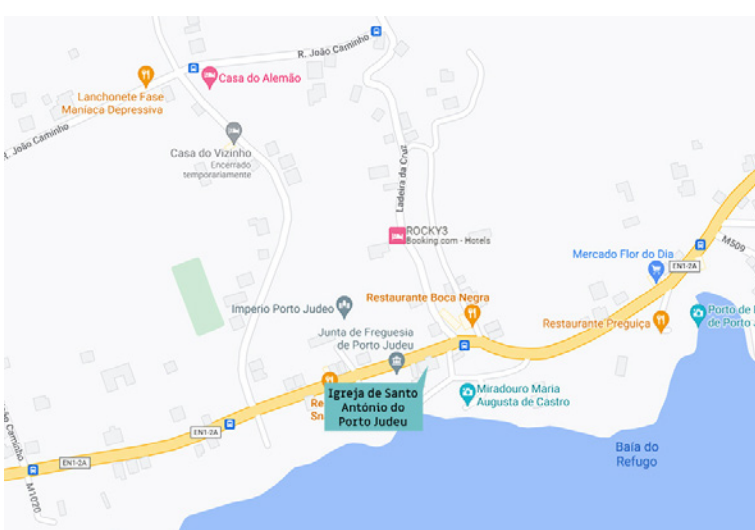

Cultura / Património histórico e cultural / Património religioso

IGREJA DE SANTO ANTÓNIO DO PORTO JUDEU

Fotos:
**Paulo Henrique Silva
CMAH**

Atualizado
a 18 agosto 2022

Igreja de Santo António do Porto Judeu
38°38'50.6"N 27°07'15.4"W

<https://www.google.pt/maps>