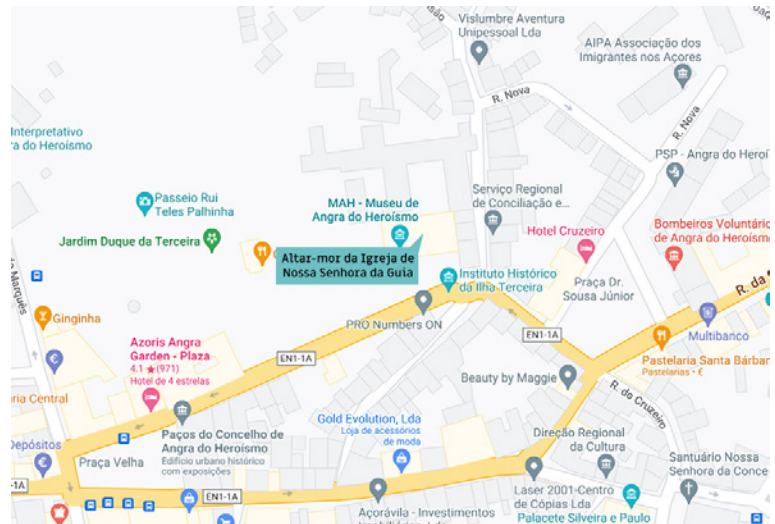

IGREJA PAROQUIAL DE SÃO ROQUE DOS ALTARES

Igreja Paroquial de São Roque dos Altares
38°47'28.1"N 27°17'56.8"W

<https://www.google.pt/maps>

Fotos:
Paulo Henrique Silva
CMAH

Atualizado
a 15 março 2024