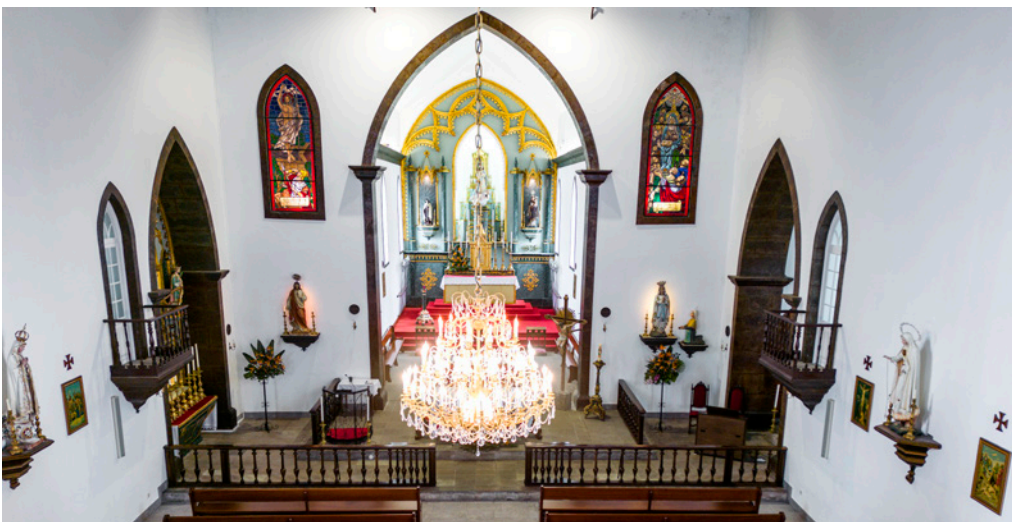

IGREJA PAROQUIAL DE SÃO ROQUE DOS ALTARES

Igreja Paroquial de São Roque dos Altares
38°47'28.1"N 27°17'56.8"W

<https://www.google.pt/maps>

Fotos:
Paulo Henrique Silva
CMAH

Atualizado
a 15 março 2024