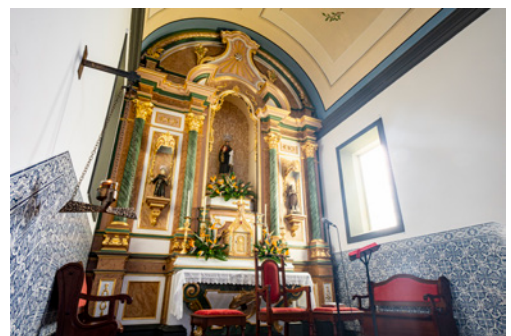

Cultura / Património histórico e cultural / Património religioso

ERMIDA DE SANTO AMARO

Fotos:
Paulo Henrique Silva
CMAH

Atualizado
a 2 janeiro 2025

Ermida de Santo Amaro
38°39'23.3"N 27°11'08.9"W

<https://www.google.pt/maps>