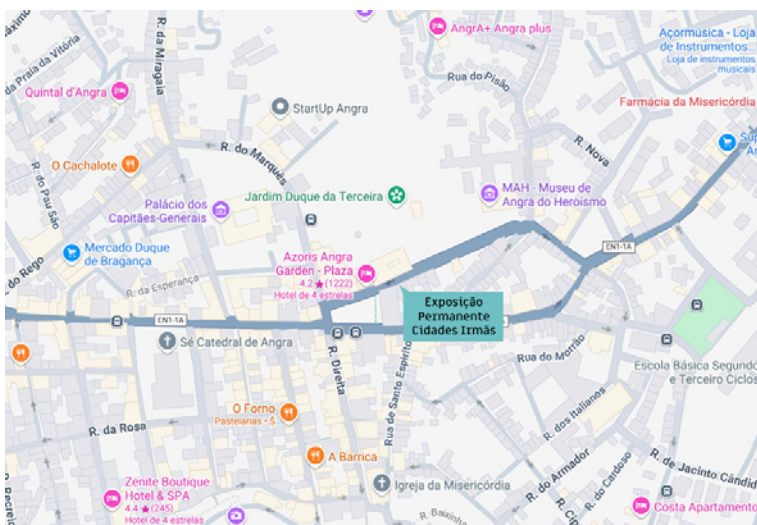

Cultura / Equipamentos culturais / Museus e centros de interpretação

EXPOSIÇÃO PERMANENTE CIDADES IRMÃS

Exposição Permanente Cidades Irmãs
38°39'22.3"N 27°13'04.9"W

<https://www.google.pt/maps>

Fotos:
Paulo Henrique Silva
CMAH