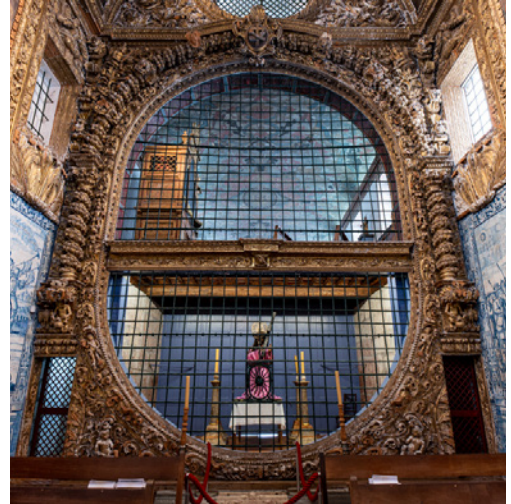

# IGREJA DO CONVENTO DE SÃO GONÇALO MOSTEIRO DAS CLARISSAS

Igreja do Convento de São Gonçalo - Mosteiro das Clarissas

38°39'17.2"N 27°13'23.3"W

<https://www.google.pt/maps>

Fotos:  
Paulo Henrique Silva  
CMAH