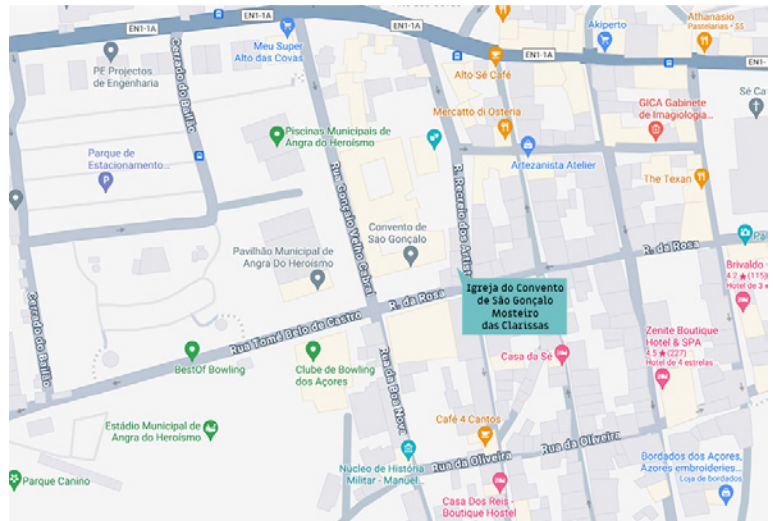

# IGREJA DO CONVENTO DE SÃO GONÇALO MOSTEIRO DAS CLARISSAS

Igreja do Convento de São Gonçalo - Mosteiro das Clarissas

38°39'17.2"N 27°13'23.3"W

<https://www.google.pt/maps>

Fotos:  
Paulo Henrique Silva  
CMAH