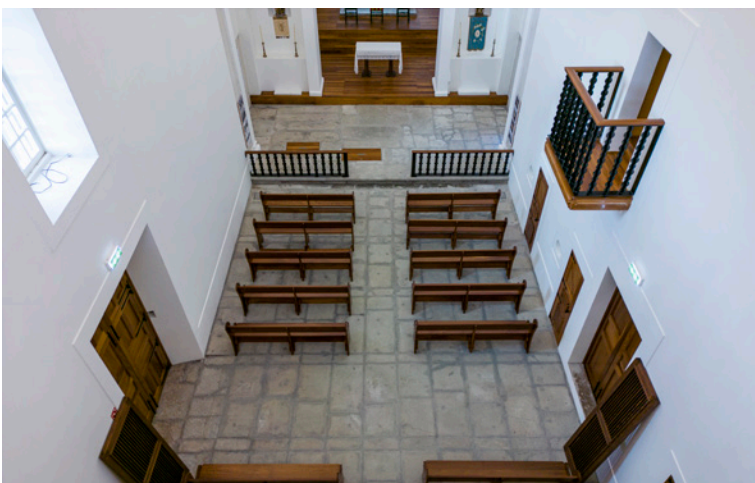

IGREJA DE SANTO ANTÓNIO DOS CAPUCHOS / NOSSA SENHORA DO LIVRAMENTO

Fotos:
Paulo Henrique Silva
CMAH

Atualizado
a 2 janeiro 2025

Igreja de Santo António dos Capuchos
/ Nossa Senhora do Livramento
38°39'41.1"N 27°12'40.5"W