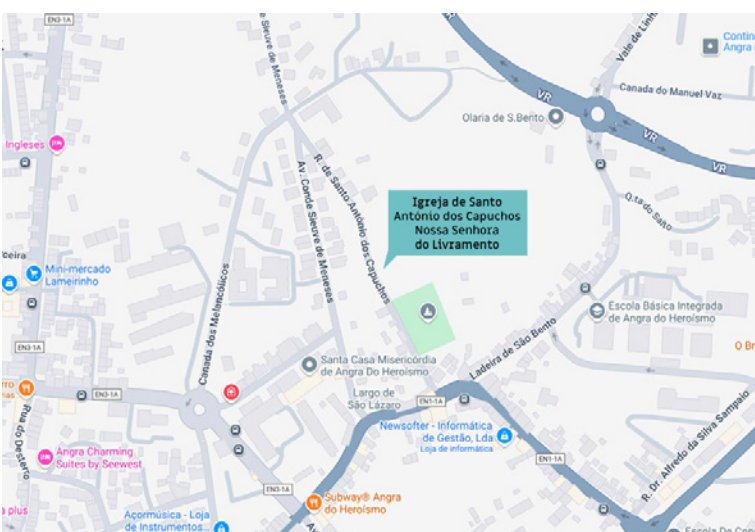

IGREJA DE SANTO ANTÓNIO DOS CAPUCHOS / NOSSA SENHORA DO LIVRAMENTO

Fotos:
Paulo Henrique Silva
CMAH

Atualizado
a 2 janeiro 2025

Igreja de Santo António dos Capuchos
/ Nossa Senhora do Livramento
38°39'41.1"N 27°12'40.5"W

<https://www.google.pt/maps>