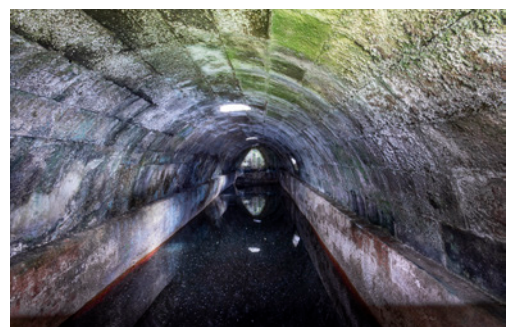

Cultura / Património histórico e cultural / Imóveis com interesse histórico

CASTELO DE SÃO JOÃO BATISTA

Fotos:
**Paulo Henrique Silva
CMAH**

Atualizado
a 18 agosto 2022

Castelo de São João Batista

38°39'06.3"N 27°13'34.6"W