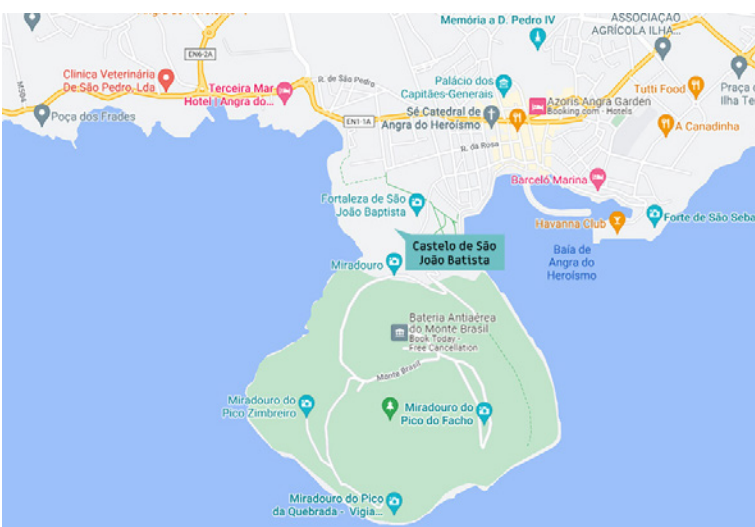

Cultura / Património histórico e cultural / Imóveis com interesse histórico

CASTELO DE SÃO JOÃO BATISTA

Fotos:
**Paulo Henrique Silva
CMAH**

Atualizado
a 18 agosto 2022

Castelo de São João Batista

38°39'06.3"N 27°13'34.6"W

<https://www.google.pt/maps>