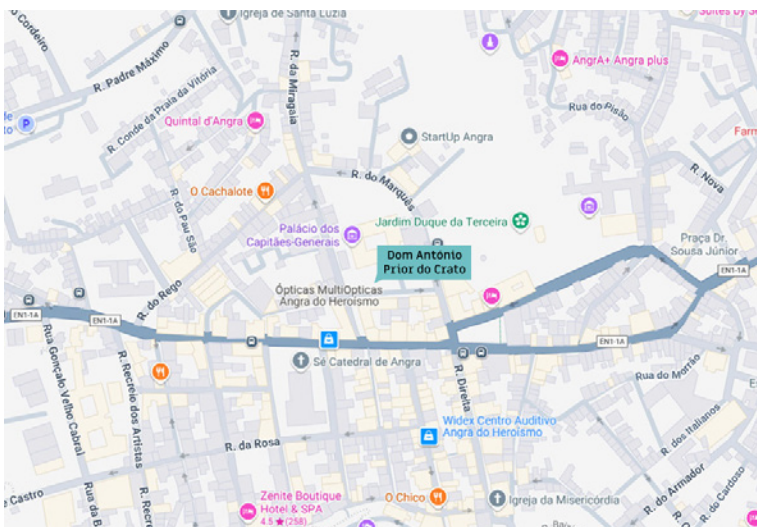

# DOM ANTÓNIO PRIOR DO CRATO

Autor: Francisco Coelho Maduro Dias, 1904-1986  
Largo Prior do Crato

Dom António Prior do Crato

38°39'23.2"N 27°13'11.9"W

<https://www.google.pt/maps>

Fotos:  
Paulo Henrique Silva,  
CMAH