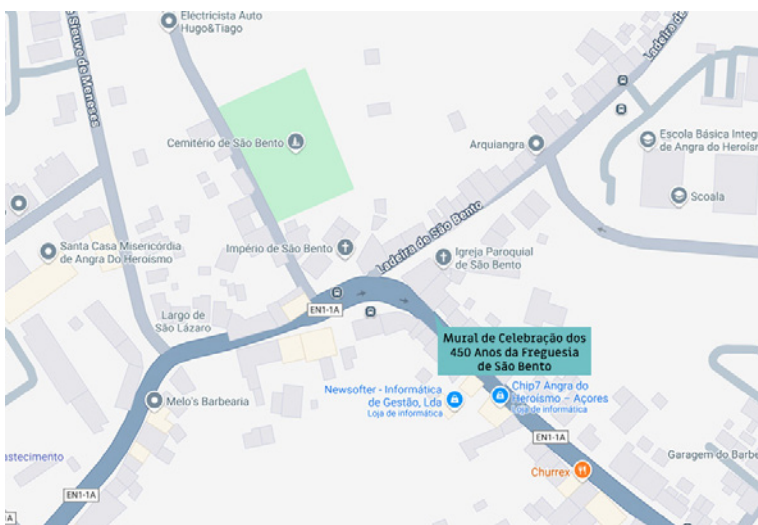

MURAL DE CELEBRAÇÃO DOS 450 ANOS DA FREGUESIA DE SÃO BENTO

Criação e pintura: José João Dutra

Apoio Técnico: Ricardo Simas - Olaria de São Bento

Montagem: Gabriel Raposo

Largo de São Bento / Carreirinha

Fotos:
Paulo Henrique Silva,
CMAH

Atualizado
a 9 dezembro 2024

Mural de Celebração dos 450 Anos da Freguesia de São Bento

38°39'35.9"N 27°12'34.9"W

<https://www.google.pt/maps>