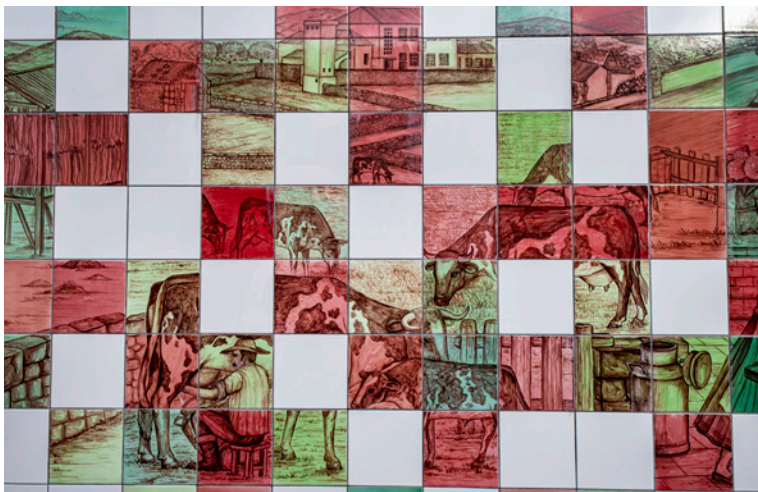

MURAL DE CELEBRAÇÃO DOS 450 ANOS DA FREGUESIA DE SÃO BENTO

Criação e pintura: José João Dutra

Apoio Técnico: Ricardo Simas - Olaria de São Bento

Montagem: Gabriel Raposo

Largo de São Bento / Carreirinha

Fotos:
Paulo Henrique Silva,
CMAH

Atualizado
a 9 dezembro 2024

Mural de Celebração dos 450 Anos da Freguesia de São Bento

38°39'35.9"N 27°12'34.9"W

<https://www.google.pt/maps>