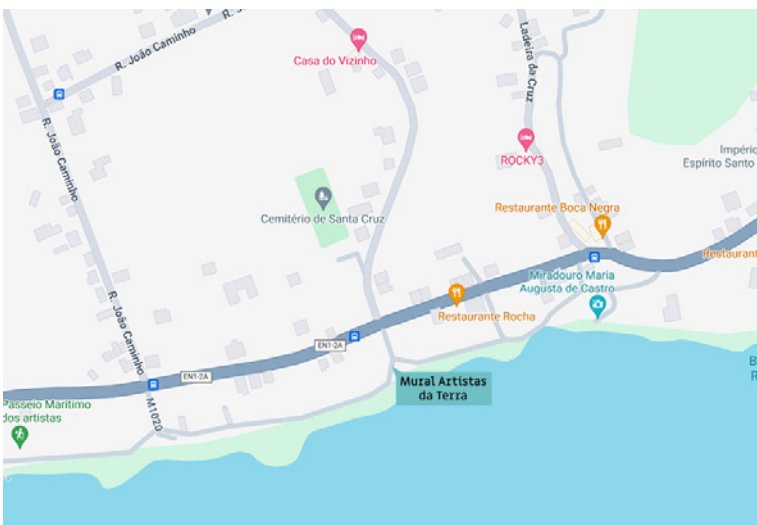

# MURAL ARTISTAS DA TERRA

Passeio dos Artistas - Porto Judeu, 2020

Mural Artistas da Terra  
38°38'47.5"N 27°07'23.3"W

<https://www.google.pt/maps>

Fotos:  
Paulo Henrique Silva,  
CMAH

Atualizado  
a 28 julho 2024