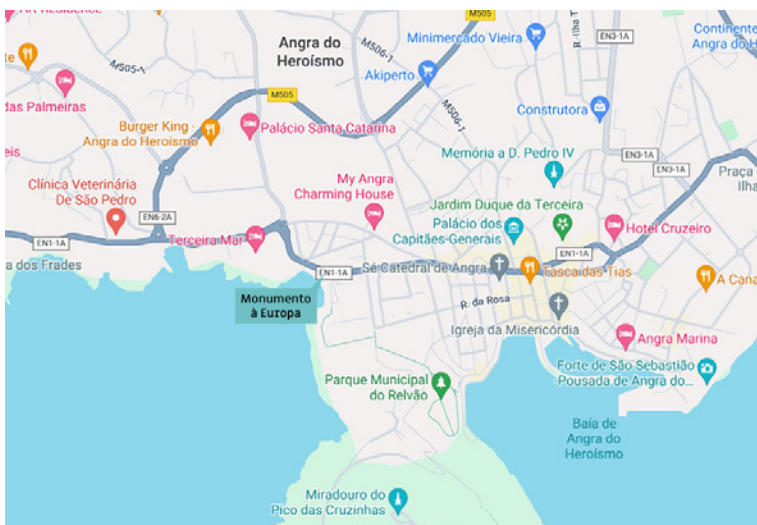

MONUMENTO À EUROPA

Fanal, 2014

Fotos:
Paulo Henrique Silva,
CMAH

Atualizado
a 25 julho 2024

Monumento à Europa
38°39'20.7"N 27°13'43.2"W

<https://www.google.pt/maps>