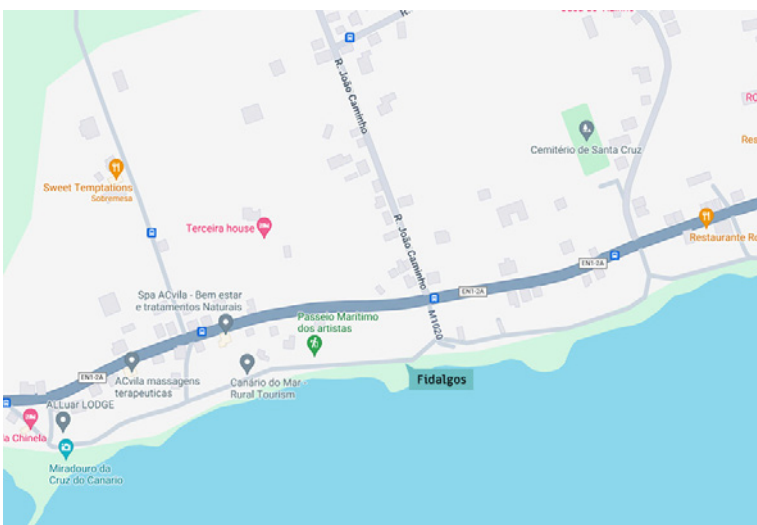

FIDALGOS

Autor: António Lima "Cabosa"
Passeio dos Artistas - Porto Judeu, 2018

Fidalgos
38°38'44.1"N 27°07'35.5"W

<https://www.google.pt/maps>

Fotos:
Paulo Henrique Silva,
CMAH

Atualizado
a 28 julho 2024