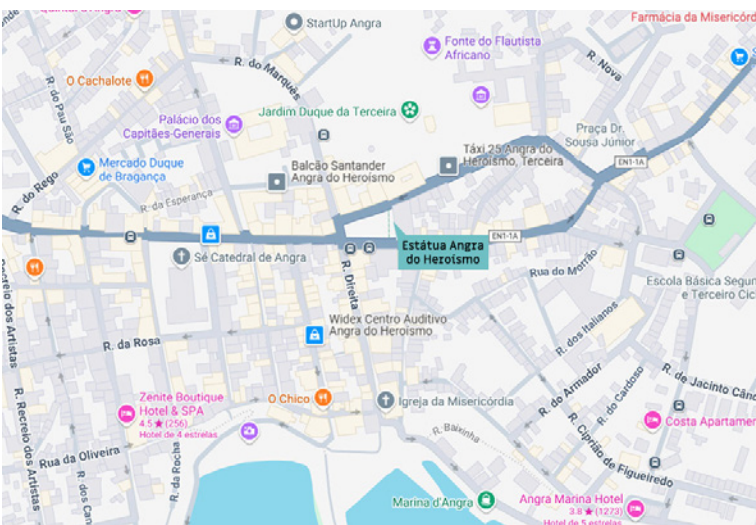

ESTÁTUA ANGRA DO HEROÍSMO

Praça velha, Edifício dos Paços do Concelho

Fotos:
**Paulo Henrique Silva,
CMAH**

Atualizado
a 9 dezembro 2024

Estátua Angra do Heroísmo

38°39'21.5"N 27°13'05.9"W

<https://www.google.pt/maps>