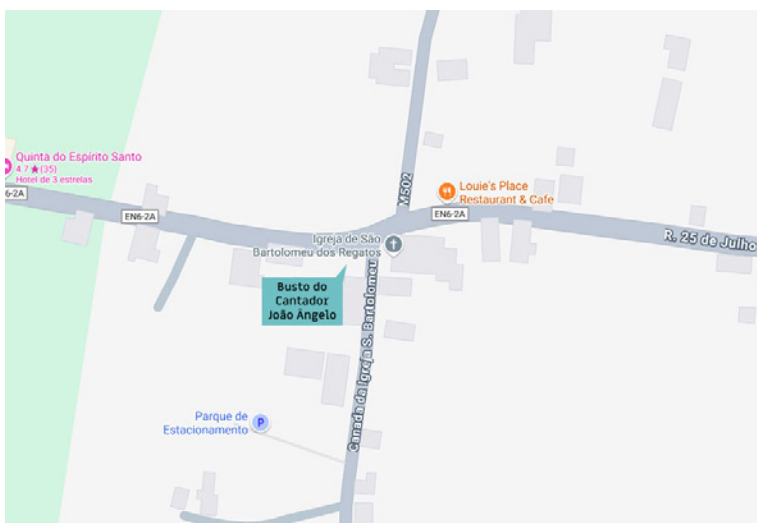

# BUSTO DO CANTADOR JOÃO ÂNGELO

Autores: Renato Costa e Silva e Kerstin Thomas  
Largo Corte Real e Amaral / Terreiro de São Bartolomeu

Busto do Cantador João Ângelo  
38°40'26.9"N 27°17'25.7"W

<https://www.google.pt/maps>