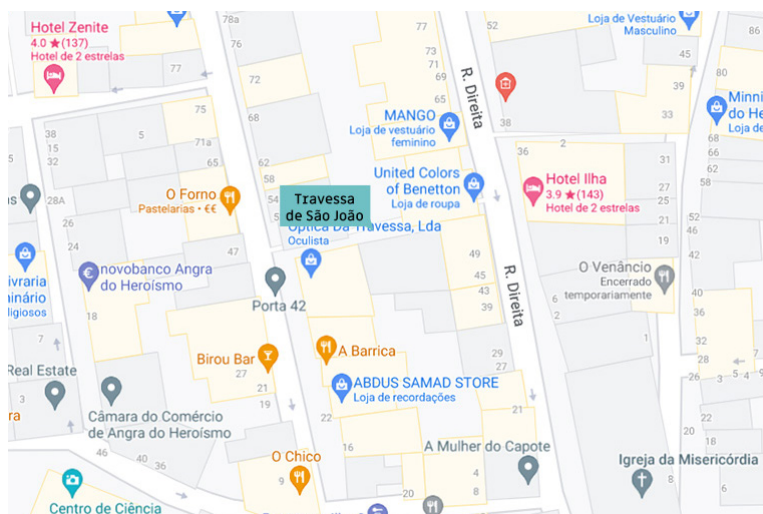

# TRAVESSA DE SÃO JOÃO

Traversa de São João  
38°39'16.9"N 27°13'08.5"W

<https://www.google.pt/maps>

Fotos:  
Paulo Henrique Silva  
/ CMAH

Atualizado  
a 10 julho 2022