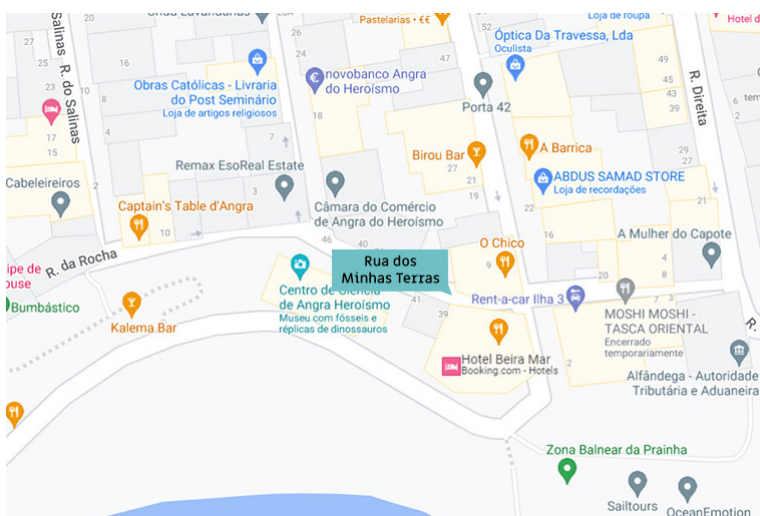

RUA DOS MINHAS TERRAS

Fotos:
Paulo Henrique Silva
/ CMAH

Atualizado
a 10 julho 2022

Rua dos Minhas Terras
38°39'15.0"N 27°13'07.6"W

<https://www.google.pt/maps>