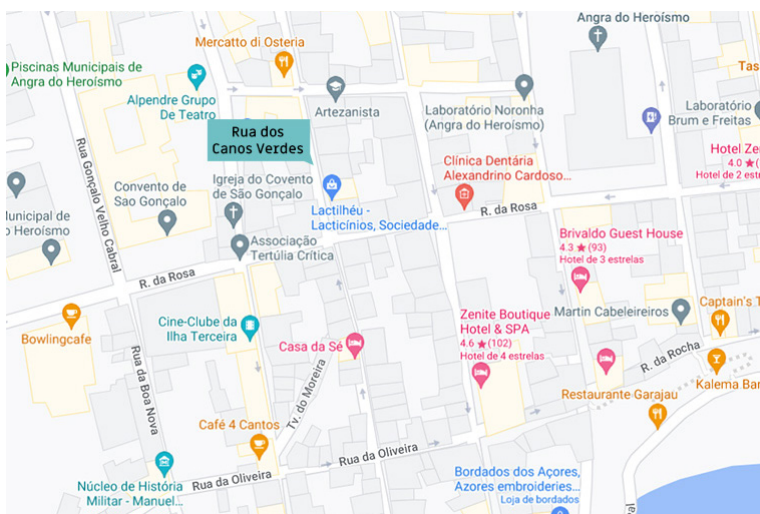

RUA DOS CANOS VERDES

Fotos:
Paulo Henrique Silva
/ CMAH

Atualizado
a 10 julho 2022

Rua dos Canos Verdes
38°39'15.8"N 27°13'20.7"W

<https://www.google.pt/maps>