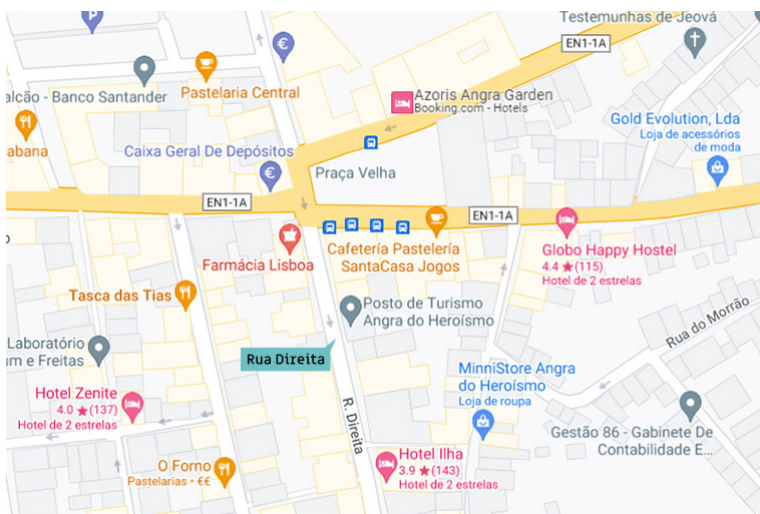

RUA DIREITA

Rua Direita
38°39'17.9"N 27°13'07.5"W

<https://www.google.pt/maps>

Fotos:
Paulo Henrique Silva
/ CMAH

Atualizado
a 10 julho 2022