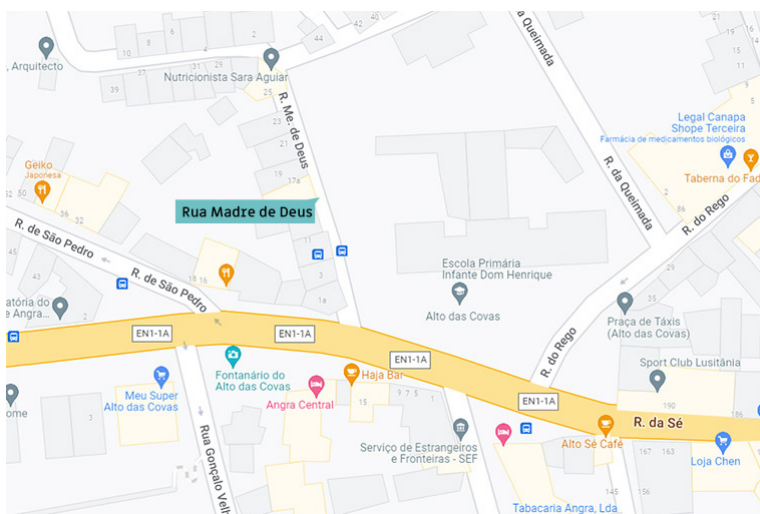

RUA MADRE DE DEUS

Fotos:
Paulo Henrique Silva / CMAH

Atualizado
a 10 julho 2022

Rua Madre de Deus
38°39'23.5"N 27°13'25.8"W

<https://www.google.pt/maps>