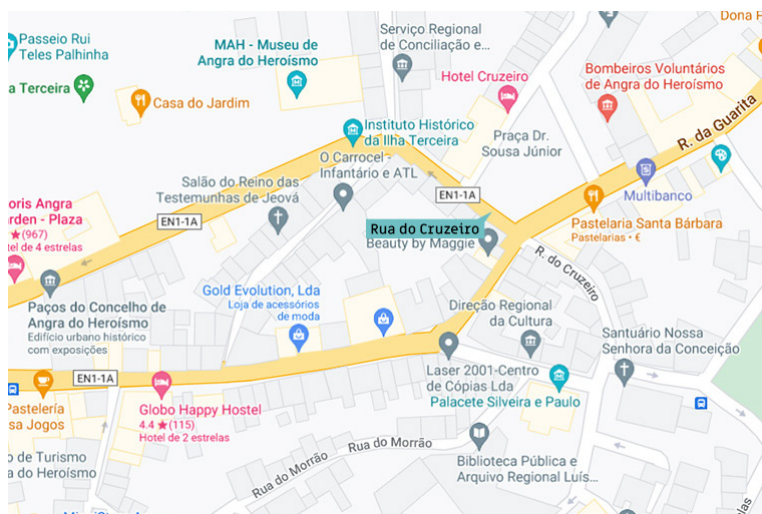

# RUA DO CRUZEIRO

Rua do Cruzeiro  
38°39'23.8"N 27°12'58.0"W

<https://www.google.pt/maps>

Fotos:  
Paulo Henrique Silva  
/ CMAH

Atualizado  
a 10 julho 2022