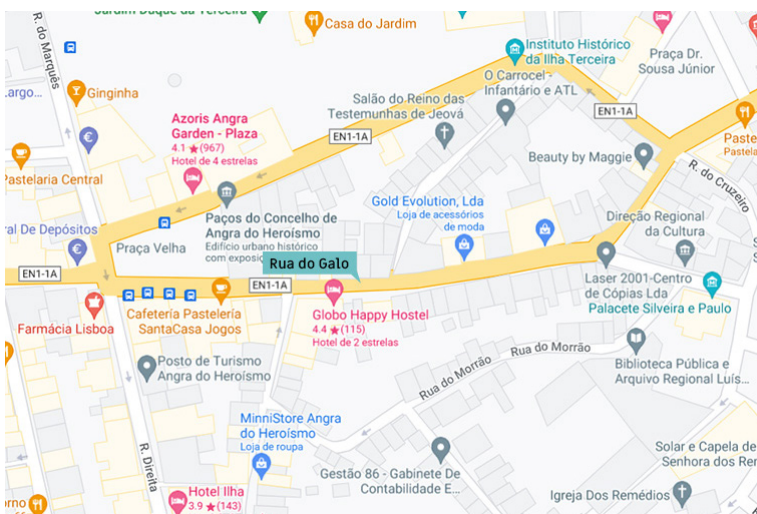

RUA DO GALO

Rua do Galo
38°39'20.8"N 27°13'03.6"W

<https://www.google.pt/maps>

Fotos:
Paulo Henrique Silva
/ CMAH

Atualizado
a 10 julho 2022