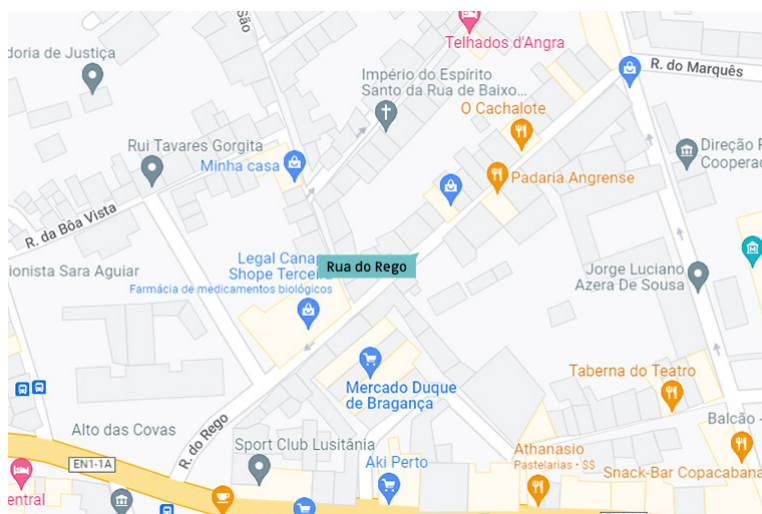

RUA DO REGO

Fotos:
Paulo Henrique Silva
/ CMAH

Atualizado
a 10 julho 2022

Rua do Rego
38°39'24.4"N 27°13'19.5"W

<https://www.google.pt/maps>