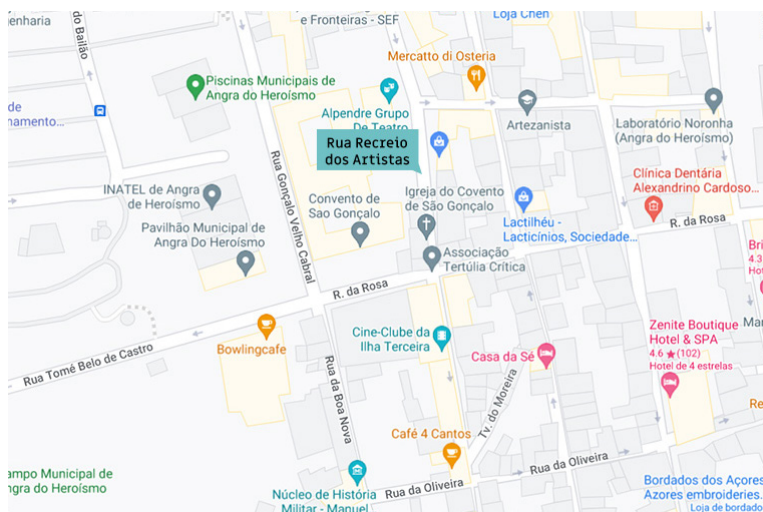

RUA RECREIO DOS ARTISTAS

Rua Recreio dos Artistas
38°39'13.8"N 27°13'22.4"W

<https://www.google.pt/maps>

Fotos:
Paulo Henrique Silva
/ CMAH

Atualizado
a 10 julho 2022