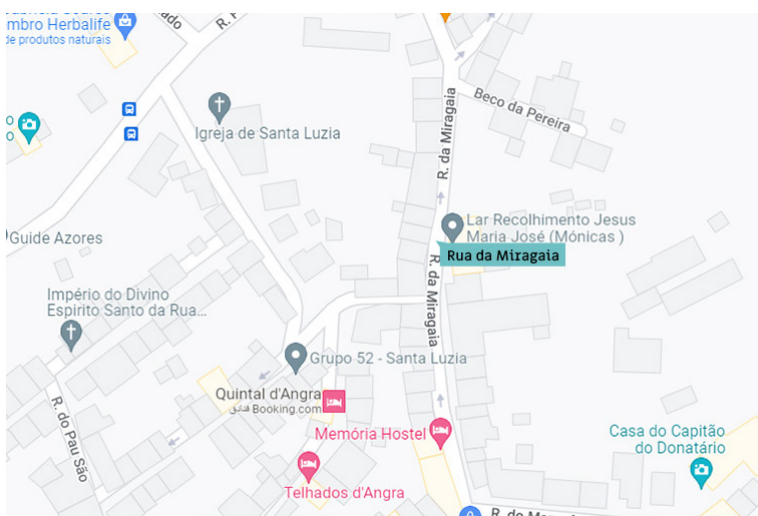

# RUA DA MIRAGAIA

Fotos:  
**Paulo Henrique Silva / CMAH**

Atualizado  
a 10 julho 2022

Rua da Miragaia  
38°39'29.9"N 27°13'15.9"W

<https://www.google.pt/maps>