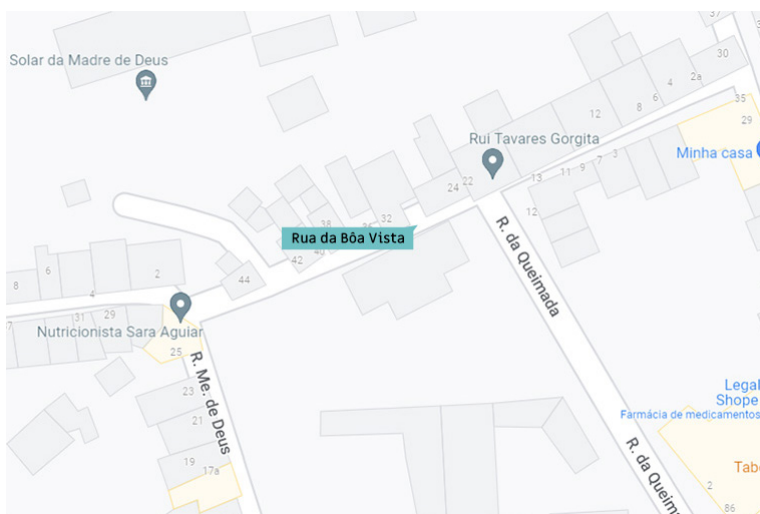

# RUA DA BÔA VISTA

Rua da Bôa Vista  
38°39'25.3"N 27°13'24.4"W

<https://www.google.pt/maps>

Fotos:  
Paulo Henrique Silva  
/ CMAH

Atualizado  
a 10 julho 2022