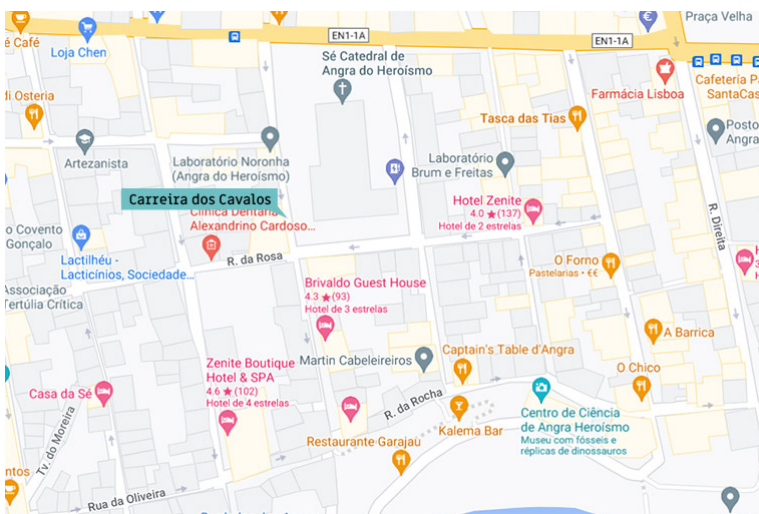

CARREIRA DOS CAVALOS

Carreira dos Cavalos
38°39'17.9"N 27°13'16.6"W

<https://www.google.pt/maps>

Fotos:
Paulo Henrique Silva
/ CMAH

Atualizado
a 10 julho 2022