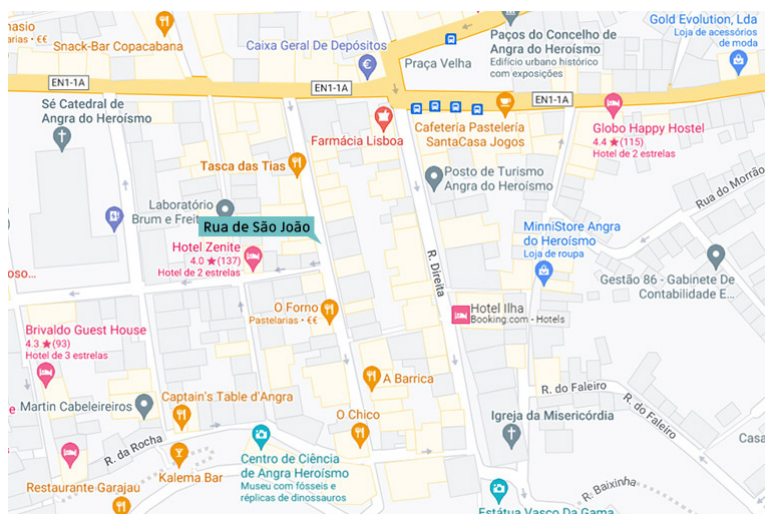

# RUA DE SÃO JOÃO

Fotos:  
**Paulo Henrique Silva / CMAH**

Atualizado  
a 10 julho 2022

Rua de São João  
38°39'18.5"N 27°13'09.9"W

<https://www.google.pt/maps>