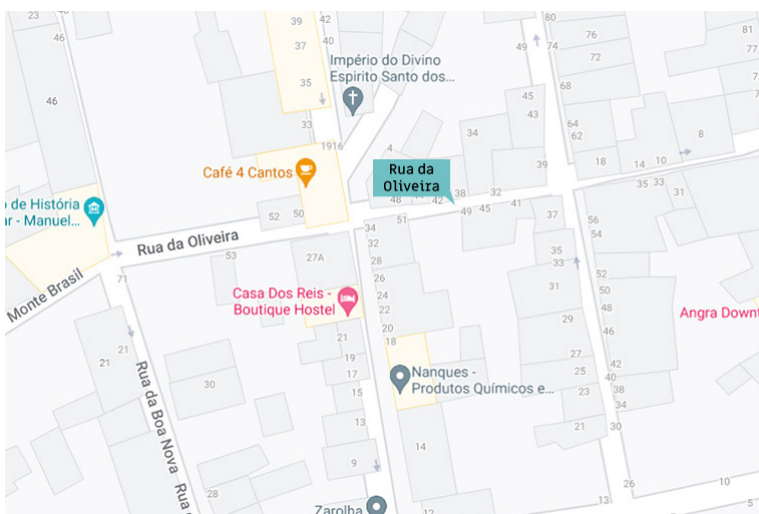

# RUA DA OLIVEIRA

Rua da Oliveira  
38°39'13.2"N 27°13'20.7"W

<https://www.google.pt/maps>

Fotos:  
Paulo Henrique Silva  
/ CMAH

Atualizado  
a 10 julho 2022