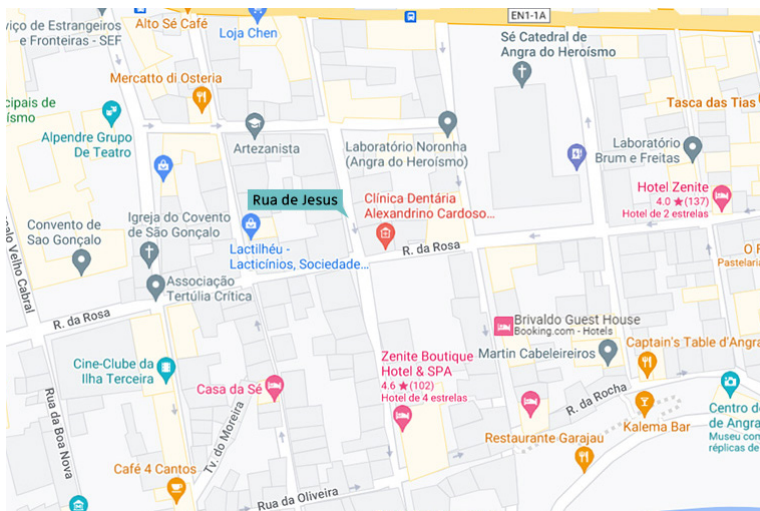

RUA DE JESUS

Rua de Jesus
38°39'16.5"N 27°13'18.7"W

<https://www.google.pt/maps>

Fotos:
Paulo Henrique Silva
/ CMAH

Atualizado
a 10 julho 2022