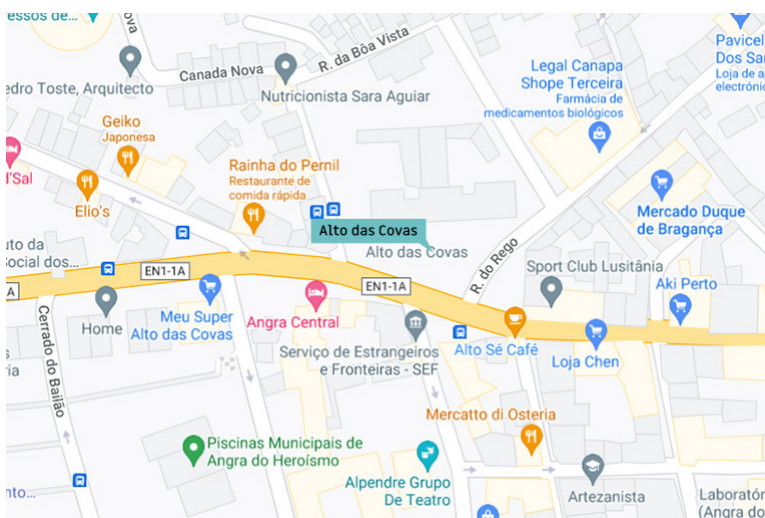

ALTO DAS COVAS

Fotos:
Paulo Henrique Silva / CMAH

Atualizado
a 10 julho 2022

Alto das Covas
38°39'22.4"N 27°13'23.8"W

<https://www.google.pt/maps>