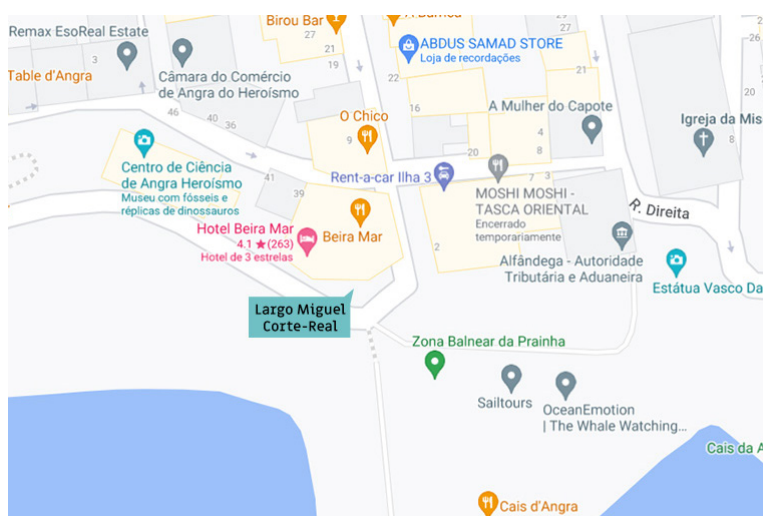

LARGO MIGUEL CORTE-REAL

Fotos:
Paulo Henrique Silva / CMAH

Atualizado
a 10 julho 2022

Largo Miguel Corte-Real
38°39'13.9"N 27°13'08.8"W

<https://www.google.pt/maps>